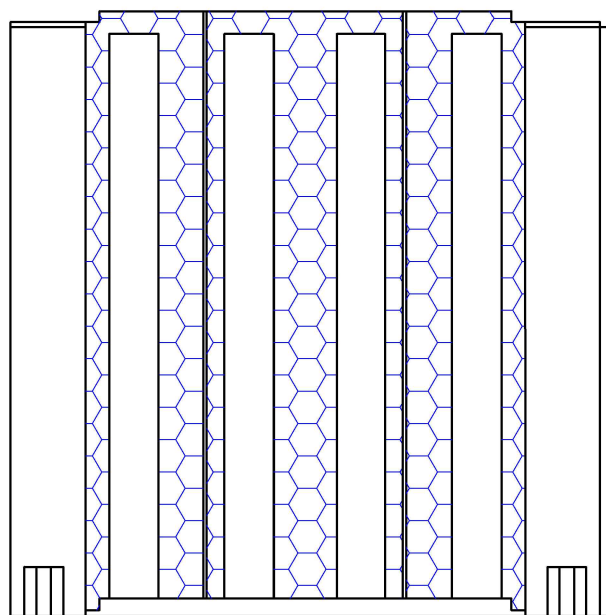

A-A

	Konst				THERMO Perdangos plokštės ilgis iki 13.45m, EPS 150	Laida
	Etapas					Lapas Lapu
				www.blokeliunamai.lt		